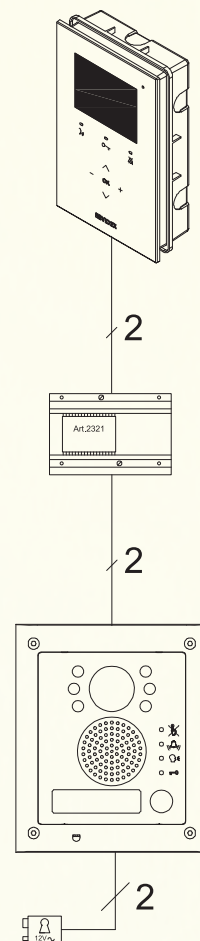

KIT VILLA VIDÉO

Domaines d'application

- Villas, 
- Tertiaire, 
- Entreprises, 
- Administrations, 
- Gymnases, 

VKML VKMLS

Façade Inox Poli-glass
2 fils intégral - couleur - PMR
 Moniteur vidéo couleur main libre tactile

*Extension possible jusqu'à
 4 platines extérieures
 4 moniteurs en parallèles*

Références	Kit vidéo façade inox poli-glass	DIMENSIONS PLATINE	DIMENSIONS BAC
VKML	Kit vidéo 1 appel encastré moniteur couleur main libre tactile	160 x 135	143 x 120 x 46
VKMLS	Kit vidéo 1 appel saillie moniteur couleur main libre tactile	160 x 135	-