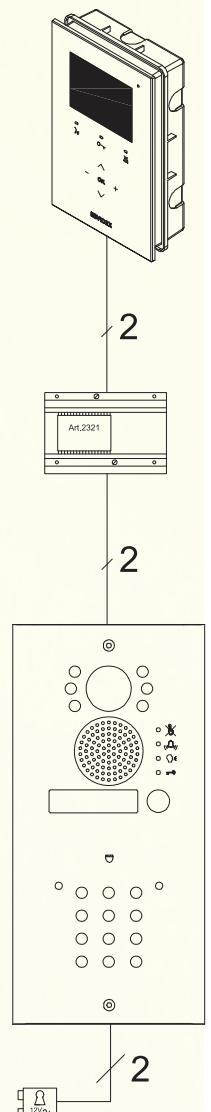

# VK4351 VK4351S

Façade Inox Poli-satiné  
2 fils **intégral** - couleur - PMR avec clavier  
Moniteur vidéo couleur main libre tactile

*Extension possible jusqu'à  
4 platines extérieures  
4 moniteurs en parallèles*

Références	Kit vidéo façade inox avec clavier	DIMENSIONS PLATINE	DIMENSIONS BAC
VK4351	Kit vidéo 1 appel encastré avec clavier moniteur couleur main libre tactile	350 x 130	320 x 110 x 45
VK4351S	Kit vidéo 1 appel saillie avec clavier moniteur couleur main libre tactile	355 x 135	