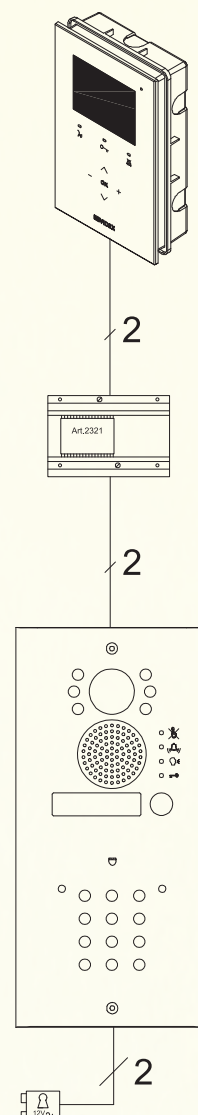

KIT VILLA VIDÉO

VK4251 VK4251S

Façade Inox Poli-satiné
2 fils intégral - couleur - PMR
Moniteur vidéo couleur main libre tactile

Domaines d'application

- Villas, 
- Tertiaire, 
- Entreprises, 
- Administrations, 
- Gymnases, 

*Extension possible jusqu'à
4 platines extérieures
4 moniteurs en parallèles*

Personnalisation des couleurs
selon nuancier RAL

Références	Kit vidéo façade inox avec clavier	DIMENSIONS PLATINE	DIMENSIONS BAC
VK4251	Kit vidéo 1 appel encastré moniteur couleur main libre tactile	210 x 130	190 x 110 x 45
VK4251S	Kit vidéo 1 appel saillie moniteur couleur main libre tactile	215 x 135	-