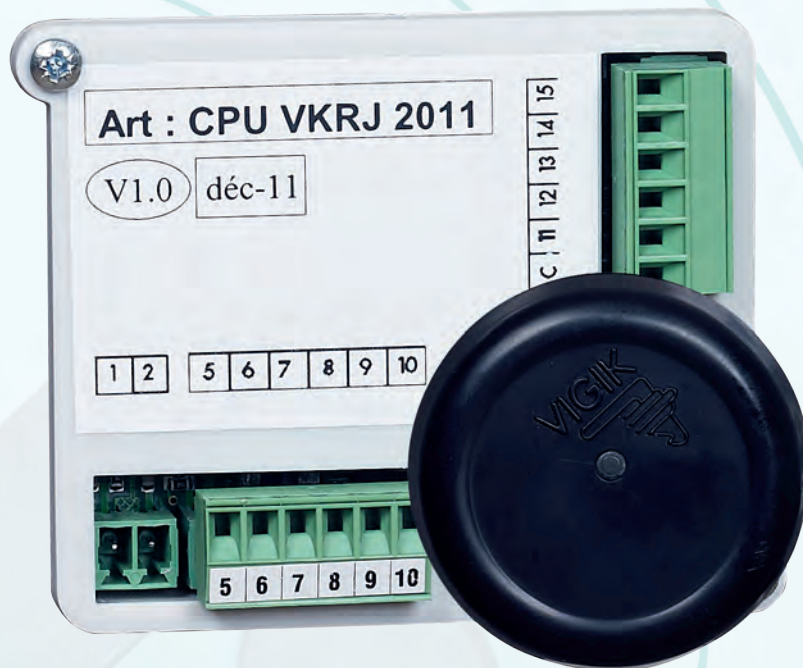

CONTRÔLE D'ACCÈS

Lecteur réseau

MAGIK/RES

LECTEUR RÉSEAU VIGIK / RESIDENT
MULTI-PROTOCOLE ANTENNE T25

Domaines
d'application

- Habitat collectif

- Tertiaire,

- Entreprises,

- Administrations,

- Gymnases,

- Sites isolés,...

**LECTEUR
MULTIPROTOCOLE**
Reconnaissance de la plupart
des badges du marché

Caractéristiques

Service Vigik™	OUI
Format de l'antenne	Bouchon T25
Fonctionnement en réseau	OUI
Tension d'alimentation	12 Vcc ou 12 Vac
Mode de programmation	Lecteur esclave d'une centrale GIPBOX ou GIMBOX, d'une platine GIM1000 ou BCL9010 ou BCL9020
Relais	OUI, 5 Ampères
Mise en oeuvre	à intégrer dans une platine de rue ou dans un boîtier saillie ou encastré
Temporisation de l'ouverture	réglable par l'interface myjgie.fr