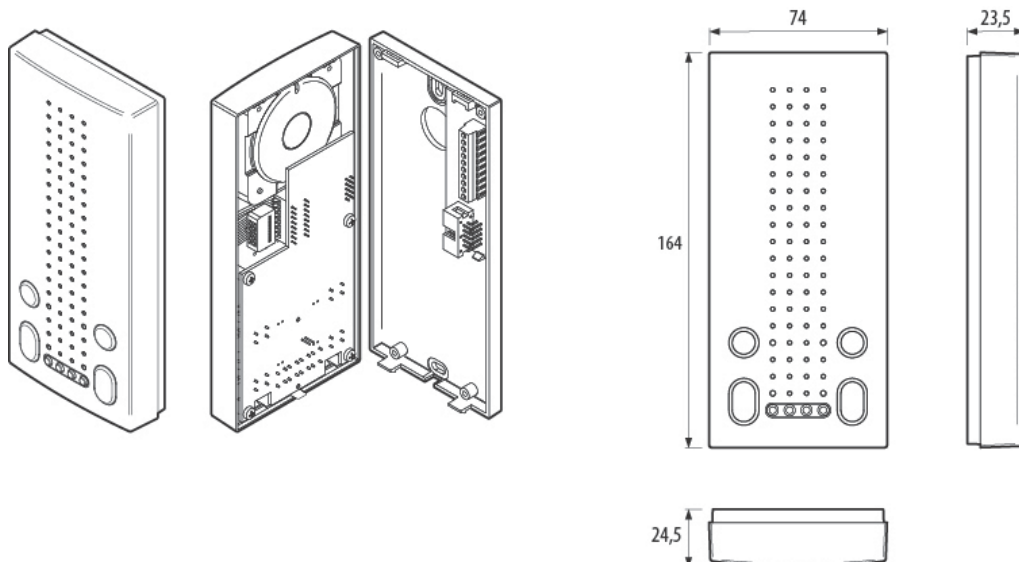

Combiné Série 5000

- Réglage du volume de sonnerie
- 9 mélodies au choix
- BP d'ouverture de porte
- BP de service : 1
- Coupure sonnerie
- Sonnerie palière

Système bus audio 3 fils à utiliser avec les platines :

- BCL9100 / BCL9000
- BCL7100 / BCL8100 / BCL7000 / BCL8000
- HRI800A / X2000A / HRI800V / X2000V
- Série 4000 (modulaire audio ou vidéo)

* *visuel non contractuel*